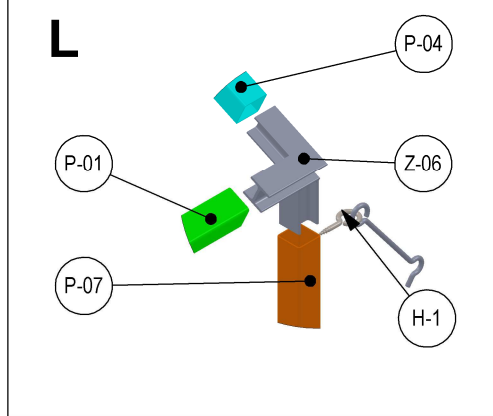

TUNEL 4 SEGMENTY INSTRUKCJA MONTAŻU

P-01
Długość: L=640 mm
Widok: A-E,G,I-N
Ilość: 30

P-02
Długość: L=780 mm
Widok: B-D
Ilość: 8

P-03
Długość: L=645 mm
Widok: F,G
Ilość: 8

P-04
Długość: L=1120 mm
Widok: A,B,E,H,K-N
Ilość: 10

P-05
Długość: L=705 mm
Widok: B,F
Ilość: 4

P-06
Długość: L=940 mm
Widok: B
Ilość: 4

P-07
Długość: L=640 mm
Widok: A,E,L
Ilość: 4

P-08
Długość: L=690 mm
Widok: F,G
Ilość: 8

P-09
Długość: L=1360 mm
Widok: K
Ilość: 4

P-10
Długość: L=440 mm
Widok: I,J
Ilość: 6

P-11
Długość: L=470 mm
Widok: J
Ilość: 2

P-12
Długość: L=560 mm
Widok: H
Ilość: 2

P-13
Długość: L=290 mm
Widok: I,J
Ilość: 4

P-14
Długość: L=420 mm
Widok: I
Ilość: 2

SM-1 M5x50
Widok: A,E,M,N
Ilość: 50