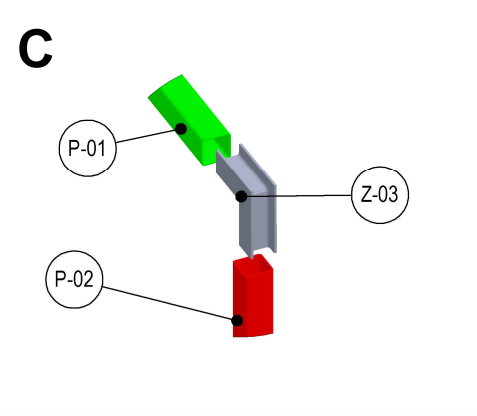

TUNEL 4 SEGMENTY INSTRUKCJA MONTAŻU

P-01
Długość: L=640 mm
Widok: A-E,G,I-N
Ilość: 30

P-02
Długość: L=780 mm
Widok: B-D
Ilość: 8

P-03
Długość: L=645 mm
Widok: F,G
Ilość: 8

P-04
Długość: L=1120 mm
Widok: A,B,E,H,K-N
Ilość: 10

P-05
Długość: L=705 mm
Widok: B,F
Ilość: 4

P-06
Długość: L=940 mm
Widok: B
Ilość: 4

P-07
Długość: L=640 mm
Widok: A,E,L
Ilość: 4

P-08
Długość: L=690 mm
Widok: F,G
Ilość: 8

P-09
Długość: L=1360 mm
Widok: K
Ilość: 4

P-10
Długość: L=440 mm
Widok: I,J
Ilość: 6

P-11
Długość: L=470 mm
Widok: J
Ilość: 2

P-12
Długość: L=560 mm
Widok: H
Ilość: 2

P-13
Długość: L=290 mm
Widok: I,J
Ilość: 4

P-14
Długość: L=420 mm
Widok: I
Ilość: 2