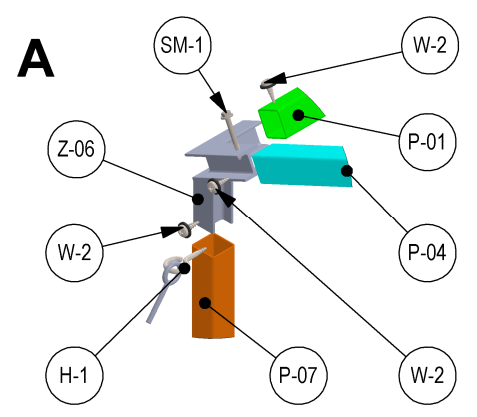

TUNEL 4 SEGMENTY INSTRUKCJA MONTAŻU

P-01
Długość: L=640 mm
Widok: A-E,G,I-N
Ilość: 30

P-02
Długość: L=780 mm
Widok: B-D
Ilość: 8

P-03
Długość: L=645 mm
Widok: F,G
Ilość: 8

P-04
Długość: L=1120 mm
Widok: A,B,E,H,K-N
Ilość: 10

P-05
Długość: L=705 mm
Widok: B,F
Ilość: 4

P-06
Długość: L=940 mm
Widok: B
Ilość: 4

P-07
Długość: L=640 mm
Widok: A,E,L
Ilość: 4

P-08
Długość: L=690 mm
Widok: F,G
Ilość: 8

P-09
Długość: L=1360 mm
Widok: K
Ilość: 4

P-10
Długość: L=440 mm
Widok: I,J
Ilość: 6

P-11
Długość: L=470 mm
Widok: J
Ilość: 2

P-12
Długość: L=560 mm
Widok: H
Ilość: 2

P-13
Długość: L=290 mm
Widok: I,J
Ilość: 4

P-14
Długość: L=420 mm
Widok: I
Ilość: 2