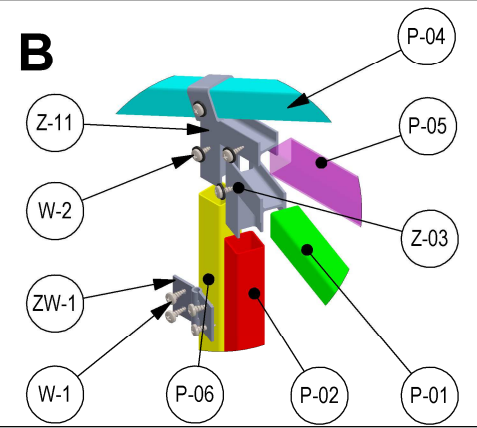

TUNEL 4 SEGMENTY INSTRUKCJA MONTAŻU

P-01
Długość: L=640 mm
Widok: A-E,G,I-N
Ilość: 30

P-02
Długość: L=780 mm
Widok: B-D
Ilość: 8

P-03
Długość: L=645 mm
Widok: F,G
Ilość: 8

P-04
Długość: L=1120 mm
Widok: A,B,E,H,K-N
Ilość: 10

P-05
Długość: L=705 mm
Widok: B,F
Ilość: 4

P-06
Długość: L=940 mm
Widok: B
Ilość: 4

P-07
Długość: L=640 mm
Widok: A,E,L
Ilość: 4

P-08
Długość: L=690 mm
Widok: F,G
Ilość: 8

P-09
Długość: L=1360 mm
Widok: K
Ilość: 4

P-10
Długość: L=440 mm
Widok: I,J
Ilość: 6

P-11
Długość: L=470 mm
Widok: J
Ilość: 2

P-12
Długość: L=560 mm
Widok: H
Ilość: 2

P-13
Długość: L=290 mm
Widok: I,J
Ilość: 4

P-14
Długość: L=420 mm
Widok: I
Ilość: 2

H-1
Widok: A,L
Ilość: 2

SZ-2
Widok: Ogólny
Ilość: 2

Z-01
Widok: G
Ilość: 4

Z-02
Widok: I,J
Ilość: 8

Z-03
Widok: B,C
Ilość: 8

Z-05
Widok: D,F
Ilość: 22

PL-1
Drzwi
Widok ogólny
Ilość: 4

PL-2
Front
Widok ogólny
Ilość: 2