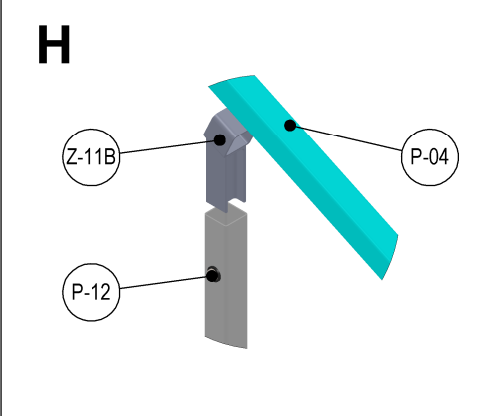

TUNEL 4 SEGMENTY INSTRUKCJA MONTAŻU

P-01
Długość: L=640 mm
Widok: A-E,G,I-N
Ilość: 30

P-02
Długość: L=780 mm
Widok: B-D
Ilość: 8

P-03
Długość: L=645 mm
Widok: F,G
Ilość: 8

P-04
Długość: L=1120 mm
Widok: A,B,E,H,K-N
Ilość: 10

P-05
Długość: L=705 mm
Widok: B,F
Ilość: 4

P-06
Długość: L=940 mm
Widok: B
Ilość: 4

P-07
Długość: L=640 mm
Widok: A,E,L
Ilość: 4

P-08
Długość: L=690 mm
Widok: F,G
Ilość: 8

P-09
Długość: L=1360 mm
Widok: K
Ilość: 4

P-10
Długość: L=440 mm
Widok: I,J
Ilość: 6

P-11
Długość: L=470 mm
Widok: J
Ilość: 2

P-12
Długość: L=560 mm
Widok: H
Ilość: 2

P-13
Długość: L=290 mm
Widok: I,J
Ilość: 4

P-14
Długość: L=420 mm
Widok: I
Ilość: 2

SM-1 M5x50
Widok: A,E,M,N
Ilość: 50