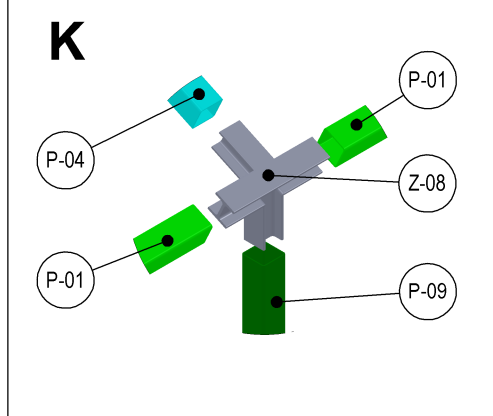

TUNEL 4 SEGMENTY INSTRUKCJA MONTAŻU

P-01
Długość: L=640 mm
Widok: A-E,G,I-N
Ilość: 30

P-02
Długość: L=780 mm
Widok: B-D
Ilość: 8

P-03
Długość: L=645 mm
Widok: F,G
Ilość: 8

P-04
Długość: L=1120 mm
Widok: A,B,E,H,K-N
Ilość: 10

P-05
Długość: L=705 mm
Widok: B,F
Ilość: 4

P-06
Długość: L=940 mm
Widok: B
Ilość: 4

P-07
Długość: L=640 mm
Widok: A,E,L
Ilość: 4

P-08
Długość: L=690 mm
Widok: F,G
Ilość: 8

P-09
Długość: L=1360 mm
Widok: K
Ilość: 4

P-10
Długość: L=440 mm
Widok: I,J
Ilość: 6

P-11
Długość: L=470 mm
Widok: J
Ilość: 2

P-12
Długość: L=560 mm
Widok: H
Ilość: 2

P-13
Długość: L=290 mm
Widok: I,J
Ilość: 4

P-14
Długość: L=420 mm
Widok: I
Ilość: 2

SM-1 M5x50
Widok: A,E,M,N
Ilość: 50