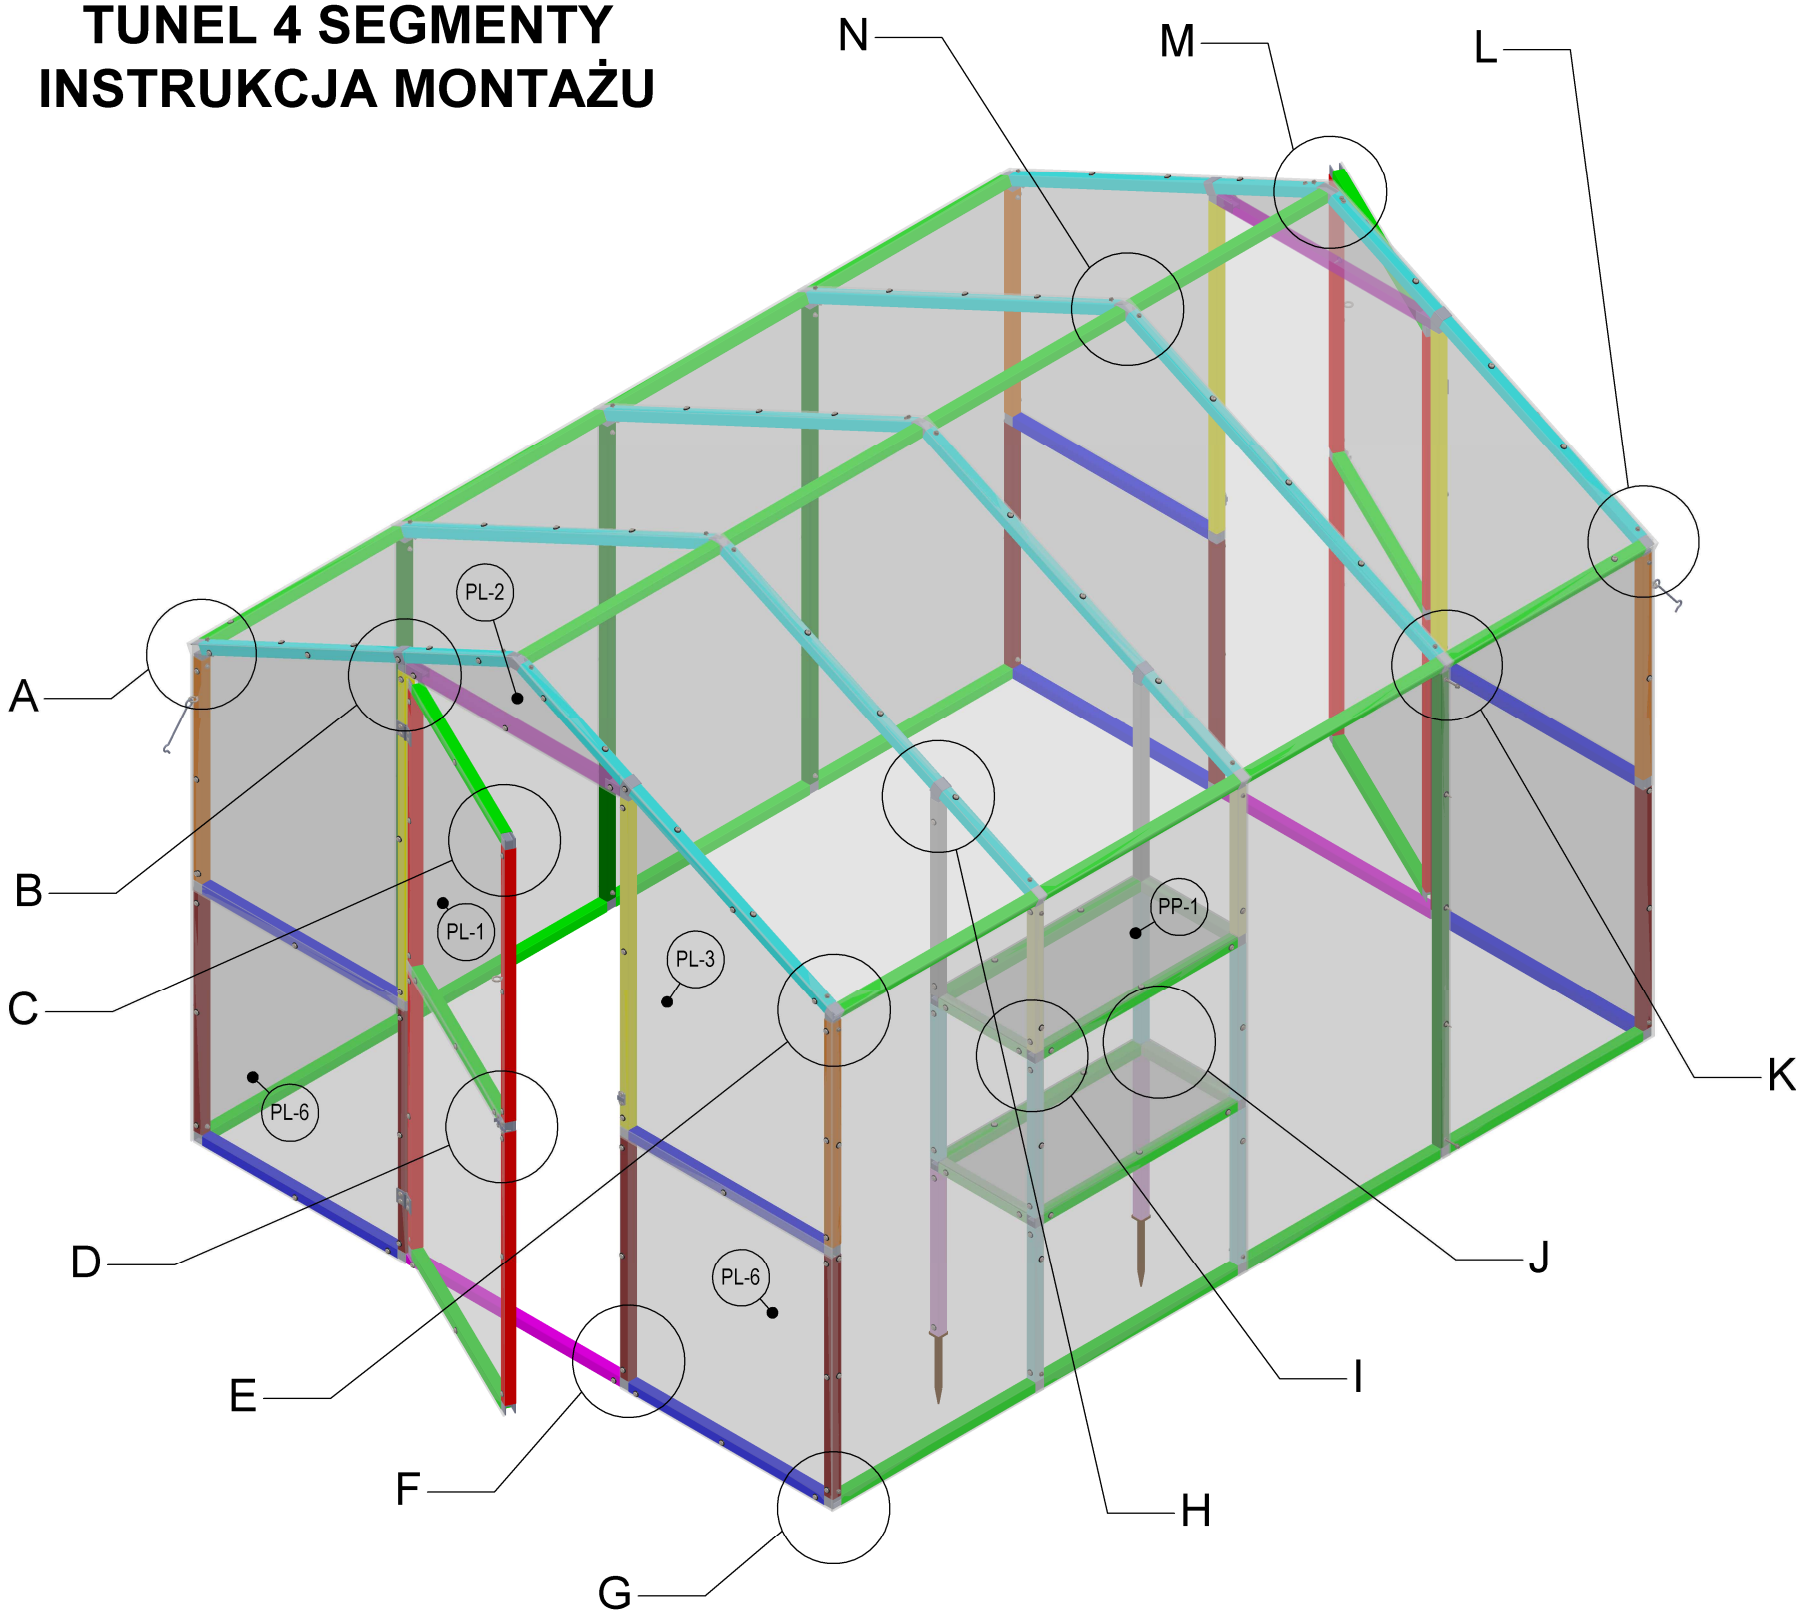

TUNEL 4 SEGMENTY INSTRUKCJA MONTAŻU

P-01
Długość: L=640 mm
Widok: A-E,G,I-N
Ilość: 30

P-02
Długość: L=780 mm
Widok: B-D
Ilość: 8

P-03
Długość: L=645 mm
Widok: F,G
Ilość: 8

P-04
Długość: L=1120 mm
Widok: A,B,E,H,K-N
Ilość: 10

P-05
Długość: L=705 mm
Widok: B,F
Ilość: 4

P-06
Długość: L=940 mm
Widok: B
Ilość: 4

P-07
Długość: L=640 mm
Widok: A,E,L
Ilość: 4

P-08
Długość: L=690 mm
Widok: F,G
Ilość: 8

P-09
Długość: L=1360 mm
Widok: K
Ilość: 4

P-10
Długość: L=440 mm
Widok: I,J
Ilość: 6

P-11
Długość: L=470 mm
Widok: J
Ilość: 2

P-12
Długość: L=560 mm
Widok: H
Ilość: 2

P-13
Długość: L=290 mm
Widok: I,J
Ilość: 4

P-14
Długość: L=420 mm
Widok: I
Ilość: 2

Z-11B
Widok: H
Ilość: 2

ZM-1
Widok: D
Ilość: 2

PW-1
Dach, Ściana
Widok ogólny
Ilość: 4

PP-1
Półka
Widok ogólny
Ilość: 2

ZW-1
Widok: B
Ilość: 6

W-1 ϕ 5x20
Widok: B,D
Ilość: 50

W-2 ϕ 5x25
Widok: A,B
Ilość: 200